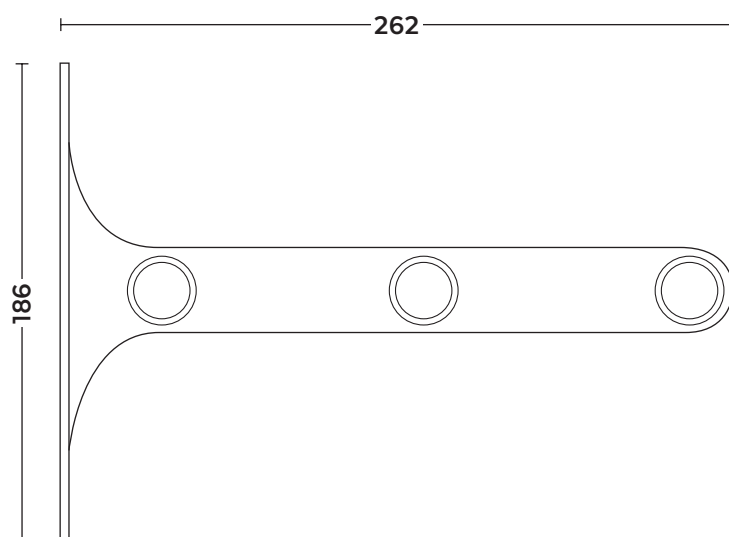

KONSOL	HYLLPLAN	KROK
FÄRG	■ □ ■		
METALL			
Aluminium	●		
Stål rostfritt polerat			●
Stål förkromat			●
TRÄ			
Björk		●	
Bok		●	
Ek		●	

Andra träslag och kulörer på konsoler/stativ kan erbjudas vid projektbeställning.

ARTIKEL NR

IT Kapphylla Alu/trä

Detra arbetar medvetet för minskad miljöpåverkan. Våra produkter är godkända i Sunda Hus Byggvarubedömning.

FRÅGOR OCH BESTÄLLNING.

Kontakta oss på 0303-24 04 64 eller detra@detra.se.

Vid beställning vänligen ange artikelnummer och val av material/färg/längd.

Sid 2(2)