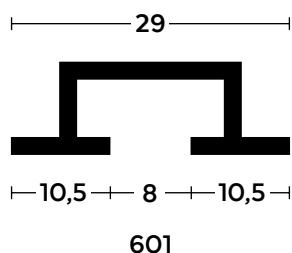

Vi hyllar inredning med hög funktion och flexibilitet. Detralet är ett sken- och konsolsystem för högt ställda krav på kvalitet och design. Konsolens över- och underdel kan kombineras för att passa olika hyllmaterial, och det finns en mängd tillbehör för anpassning till olika miljöer och användningsområden. Detralet har använts i över 45 år och finns i bl.a. butiker, muséer, hotell, restauranger och kontor.

SKENOR

Tillverkad i naturanodiserad aluminium. Numrerade konsolhål cc 25 mm. Försänkta skruvhål cc 250 mm. Längder från 250 till 2400 mm.

KONSOLER (25 KG)

Underdel i svartlackerad zinklegering. Kan även erhållas i vitt eller silver. Överdel i naturanodiserad aluminium. Belastning upp till 25 kg per konsol.

SPECIFIKATIONER	TILLBEHÖR
Användning: Storkök, butiker, hotell, restaurang, bageri, konditori, kontor, bostad Leveranstid: 1-3 veckor	Flyttbart bokstöd Fästskena Upphängningsarm Upphängningskrok Upphängningsbeslag Rörhållare och rundrör Baldakinhållare Spännbultar, muttrar m m Hyllplan aluminiumsandwich

	KONSOL	SKENA
FÄRG		
METALL		
Aluminium	●	●

ARTIKEL NR

601 Skena för infälld montering
602 Skena
713 Konsol för glashylla
7132 Skarvkonsol för glashylla
715 Konsol för trähylla
7152 Skarvkonsol för trähylla
717 Konsol ställbar trä/glas

Detra arbetar medvetet för minskad miljöpåverkan. Våra produkter är godkända i Sunda Hus Byggvarubedömning.

FRÅGOR OCH BESTÄLLNING.

Kontakta oss på 0303-24 04 64 eller detra@detra.se.

Vid beställning vänligen ange artikelnummer och val av material/färg/längd.

Sid 2(2)