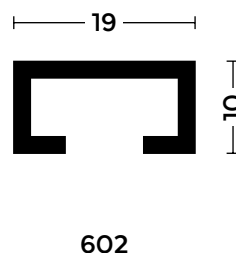

Vi hyllar inredning med hög funktion och flexibilitet. Detralet är ett sken- och konsolsystem för högt ställda krav på kvalitet och design. Konsolens över- och underdel kan kombineras för att passa olika hyllmaterial, och det finns en mängd tillbehör för anpassning till olika miljöer och användningsområden. Detralet har använts i över 45 år och finns i bl.a. butiker, muséer, hotell, restauranger och kontor.

SKENOR

Tillverkad i naturanodiserad aluminium. Numrerade konsolhål cc 25 mm. Försänkta skruvhål cc 250 mm. Längder från 250 till 2400 mm.

KONSOLER (25 KG)

Underdel i svartlackerad zinklegering. Kan även erhållas i vitt eller silver. Överdel i naturanodiserad aluminium. Belastning upp till 25 kg per konsol.

SPECIFIKATIONER	TILLBEHÖR
Användning: Storkök, butiker, hotell, restaurang, bageri, konditori, kontor, bostad Leveranstid: 1-3 veckor	Flyttbart bokstöd Fästskena Upphängningsarm Upphängningskrok Upphängningsbeslag Rörhållare och rundrör Baldakinhållare Spännbultar, muttrar m m Hyllplan aluminiumsandwich

	KONSOL	SKENA
FÄRG		
METALL		
Aluminium	●	●

ARTIKEL NR

601 Skena för infälld montering
602 Skena
713 Konsol för glashylla
7132 Skarvkonsol för glashylla
715 Konsol för trähylla
7152 Skarvkonsol för trähylla
717 Konsol ställbar trä/glas

Detra arbetar medvetet för minskad miljöpåverkan. Våra produkter är godkända i Sunda Hus Byggvarubedömning.

FRÅGOR OCH BESTÄLLNING.

Kontakta oss på 0303-24 04 64 eller detra@detra.se.

Vid beställning vänligen ange artikelnummer och val av material/färg/längd.

Sid 2(2)