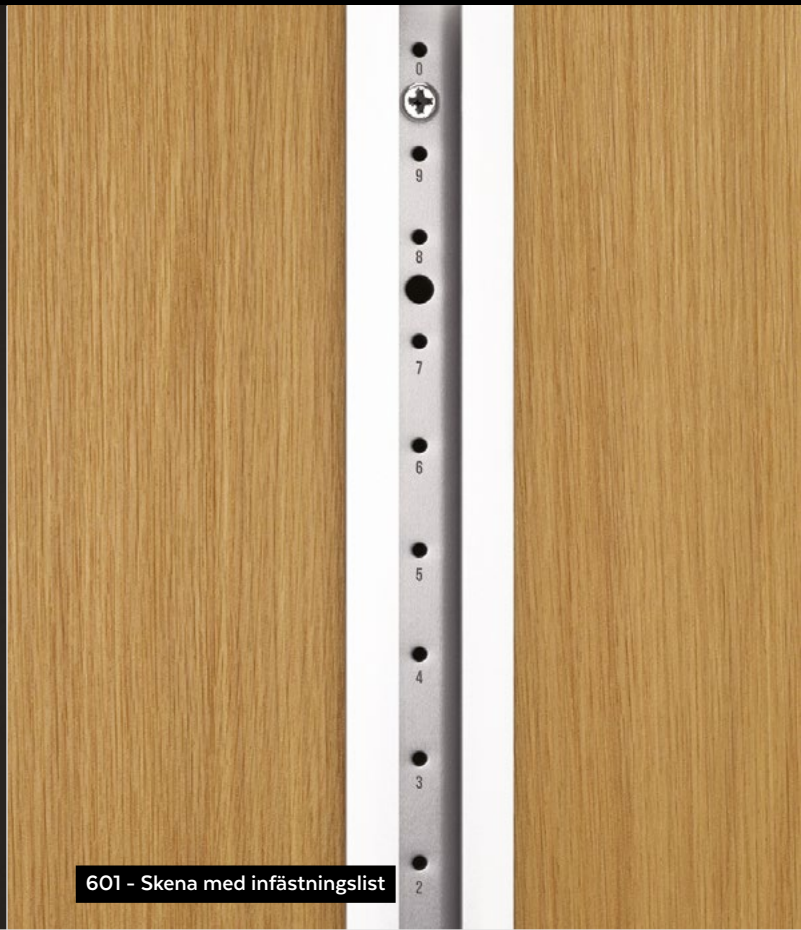

# DETRALET

Vi hyllar inredning med hög funktion och flexibilitet. Detralet är ett sken- och konsolsystem för högt ställda krav på kvalitet och design. Konsolens över- och underdel kan kombineras för att passa olika hyllmaterial, och det finns en mängd tillbehör för anpassning till olika miljöer och användningsområden. Detralet har använts i över 45 år och finns i bl.a. butiker, muséer, hotell, restauranger och kontor.

## SKENOR

Tillverkad i naturanodiserad aluminium. Numrerade konsolhål cc 25 mm. Försänkta skruvhål cc 250 mm. Längder från 250 till 2400 mm.

	KONSOL	SKENA
<b>FÄRG</b>		
<b>METALL</b>		
Aluminium	●	●