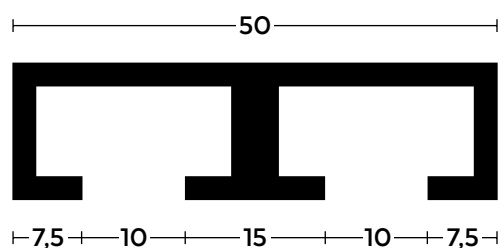

Vi hyllar inredning med hög funktion och flexibilitet. Detraset är ett sken- och konsolsystem för högt ställda krav på kvalitet och design. Konsolens över- och underdel kan kombineras för att passa olika hyllmaterial, och det finns en mängd tillbehör för anpassning till olika miljöer och användningsområden. Detraset har använts i över 45 år och finns i bl.a. butiker, muséer, hotell, restauranger och kontor.

SKENOR

Tillverkad i naturanodiserad aluminium. Numrerade konsolhål cc 25 mm. Försänkta skruvhål cc 250 mm. Längder från 250 till 2400 mm.

KONSOLER

Underdel i svartlackerad zinklegering. Kan erhållas i vitt och silver. Överdel i naturanodiserad aluminium. Belastning upp till 80 kg per konsol.

SPECIFIKATIONER	TILLBEHÖR
Användning: Alla miljöer Leveranstid: 3 veckor	Flyttbart bokstöd Fästskena Upphängningsarm Upphängningskrok Upphängningsbeslag Rörhållare och rundrör Baldakinhållare Spännbultar, muttrar m m Hyllplan aluminiumsandwich

	KONSOL	SKENA
FÄRG		
METALL		
Aluminium		

604