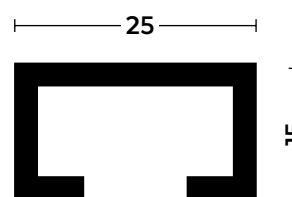

6044

ARTIKEL NR

604 Skena

6044 Skena dubbel

720 Konsol för hyllplan av glas

721 Konsol för hyllplan av trä

723 Ställbar konsol för hyllplan av glas/trä

7202 Skarvkonsol för hyllplan av glas

7212 Skarvkonsol för hyllplan av trä

Detra arbetar medvetet för minskad miljöpåverkan. Våra produkter är godkända i Sunda Hus Byggvarubedömning.

FRÅGOR OCH BESTÄLLNING.

Kontakta oss på 0303-24 04 64 eller detra@detra.se.

Vid beställning vänligen ange artikelnummer och val av material/färg/längd.

Sid 2(2)