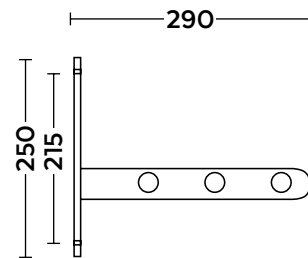

SPECIFIKATIONER

Designer: Stefan Pryde, SIR
Användning: Alla typer av miljöer
Leveranstid: 1-3 veckor
Dimensioner: 600-2500 mm

TILLBEHÖR

Galge

Sid 1(2)

	KONSOL	HYLLPLAN	INKL.LIST	GALGRÖR	KROK
FÄRG	 Krom				
METALL					
Stål	●				
Stål rostfritt		●		●	
Stål rostfritt borstat		●		●	●
Stål förkromat					●
TRÄ					
Björk		●	●		
Bok		●	●		
Ek		●	●		