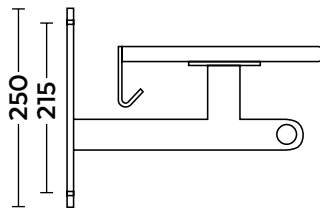

SPECIFIKATIONER

Designer: Stefan Pryde, SIR
Användning: Alla typer av miljöer
Leveranstid: 1-3 veckor
Dimensioner: 600-2500 mm

TILLBEHÖR

Galge

Sid 1(2)

	KONSOL	HYLLPLAN	INKL.LIST	GALGRÖR	KROK
FÄRG	 Krom				
METALL					
Stål	●				
Stål rostfritt		●		●	
Stål rostfritt borstat		●		●	●
Stål förkromat					●
TRÄ					
Björk		●	●		
Bok		●	●		
Ek		●	●		