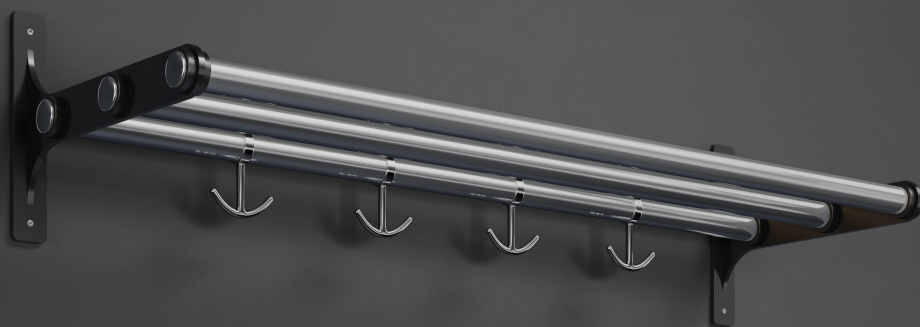

SERIE 1 M – KAPPHYLLA METALL

1M - Kapphylla med enkelt hyllplan av rostfritt borstat stål och konsoler i silvergrå aluminium.

44. Ankarkrok i förkromat stål.
För 25 mm rör/rundstav.

1M - Kapphylla med enkelt hyllplan av rostfritt polerat stål och konsoler i svart aluminium.

Enkel kapphylla i aluminium med hyllplan av metall. För väggmontage. En hylla för bostad, kontor och hotell, som du kan komponera med hjälp av olika kulörer och material.

SPECIFIKATIONER

Användning: Bostad, kontor, hotell
Leveranstid: 1-3 veckor
Dimensioner: Valfri längd upp till 2500 mm
Krokar: 7 st ankarkrokar per meter

TILLBEHÖR

Krok

	KONSOL	HYLLPLAN	KROK
FÄRG	■ □ ■		
METALL			
Aluminium	●	●	
Stål rostfritt borstat		●	
Stål rostfritt polerat		●	●
Stål förkromat			●
Mässing		●	●

Andra träslag och kulörer på konsoler/stativ kan erbjudas vid projektbeställning.