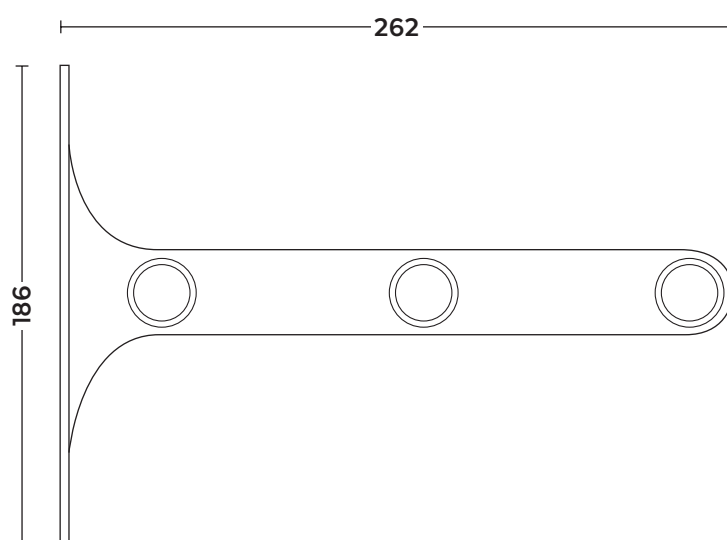

KONSOL	HYLLPLAN	KROK
FÄRG	■ □ ■		
METALL			
Aluminium	●	●	
Stål rostfritt borstat		●	
Stål rostfritt polerat		●	●
Stål förkromat			●
Mässing		●	●

Andra träslag och kulörer på konsoler/stativ kan erbjudas vid projektbeställning.

ARTIKEL NR
1M Kapphylla Alu/metall

Detra arbetar medvetet för minskad miljöpåverkan. Våra produkter är godkända i Sunda Hus Byggvarubedömning.

FRÅGOR OCH BESTÄLLNING.

Kontakta oss på 0303-24 04 64 eller detra@detra.se.

Vid beställning vänligen ange artikelnummer och val av material/färg/längd.

Sid 2(2)