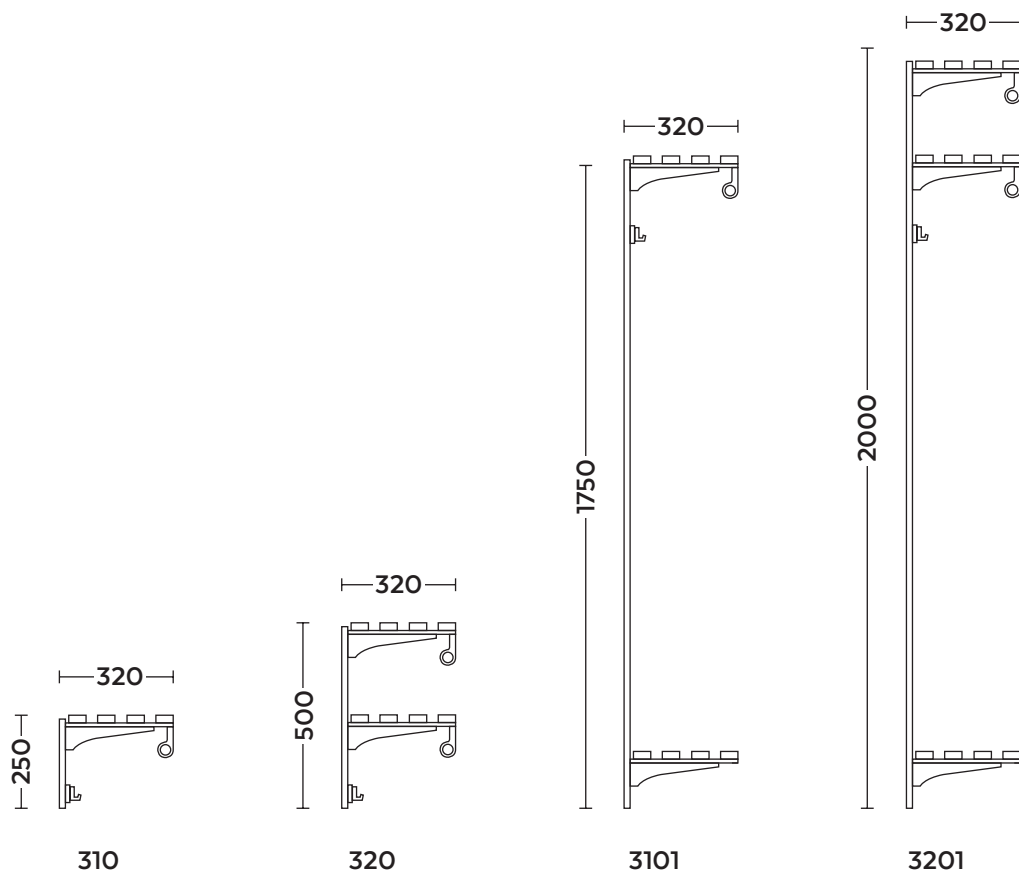

KONSOL	SKENA	HYLLPLAN	GALGRÖR	KROKLIST	KROK
FÄRG	■ □ ■					
METALL						
Aluminium	●					
Aluminium natur		●		●		●
TRÄ						
Björk			●		●	
Bok			●		●	
Ek			●		●	
Merbau			●		●	

ARTIKEL NR

310 Kapphylla trä/alu
310-HDK Kapphylla justerbar
3101 Kapp- och skohylla
320 Kapphylla dubbel
3201 Kapphylla dubbel m skohylla

Detra arbetar medvetet för minskad miljöpåverkan. Våra produkter är godkända i Sunda Hus Byggvarubedömning.

FRÅGOR OCH BESTÄLLNING.

Kontakta oss på 0303-24 04 64 eller detra@detra.se.

Vid beställning vänligen ange artikelnummer och val av material/färg/längd.

Sid 2(2)