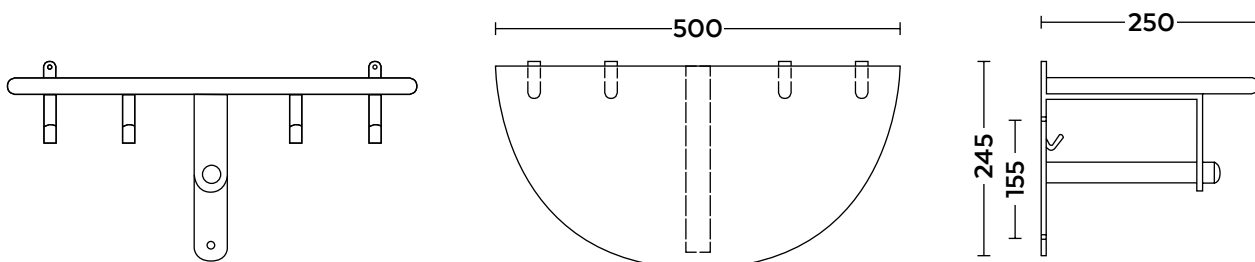

Halvrund hatthylla av klarlackat trä. För väggmontage. Hatthyllan tillverkas som standard med konsoler i svart, vitt, silver eller krom. Andra kulörer enligt RAL lackeras på beställning.

SPECIFIKATIONER	TILLBEHÖR
Designer: Stefan Pryde, SIR Användning: Alla miljöer Leveranstid: 3 veckor Dimensioner: L 500 mm, D 250 mm Funktionshinderanpassning: Ja	Galge Inklädnadslst trä

	KONSOL	HYLLPLAN	INKL.LIST	GALGRÖR	KROK
FÄRG	 Krom				
METALL					
Stål	●				
Stål rostfritt	●			●	
Stål rostfritt borstat				●	●
Stål förkromat					●
TRÄ					
Ask (vitlaserad)		●	●		
Björk		●	●		
Bok		●	●		
Ek		●	●		

ARTIKELNR

500 Kapphylla halvrund
500-HDK Kapphylla justerbar

Detra arbetar medvetet för minskad miljöpåverkan. Våra produkter är godkända i Sunda Hus Byggvarubedömning.

FRÅGOR OCH BESTÄLLNING.

Kontakta oss på 0303-24 04 64 eller detra@detra.se.

Vid beställning vänligen ange artikelnummer och val av material/färg/längd.

Sid 2(2)