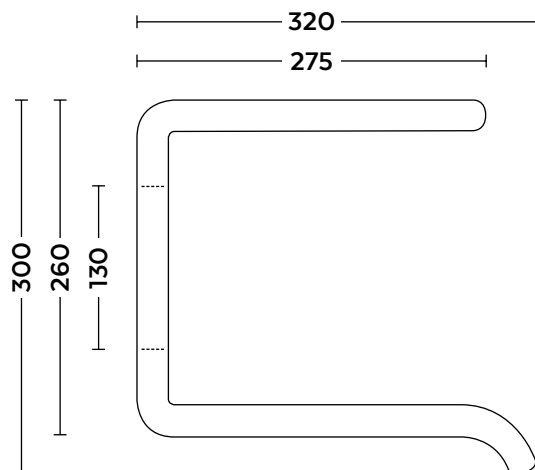

Kapp- och skohylla med hyllplan av rundrör i aluminium, förmässigt eller förkromat stål.

SPECIFIKATIONER	TILLBEHÖR
Användning: Alla typer av miljöer	Galge
Leveranstid: 1-3 veckor	Inklädnadslist trä
Dimensioner: Kan levereras i valfri längd upp till 3000 mm	
Funktionshinderanpassning: Ja	

	KONSOL	HYLLPLAN	GALGRÖR	KROK
METALL				
Aluminium		●	●	●
Mässing		●	●	●
Stål förkromat		●		●
Stål förnicklat			●	
TRÄ				
Björk	●			
Bok	●			
Ek	●			

ARTIKEL NR

6M Kapphylla formpressad
6M-HDK Kapphylla justerbar
6M-S1 Skohylla enkel
6M-S2 Skohylla dubbel

Detra arbetar medvetet för minskad miljöpåverkan. Våra produkter är godkända i Sunda Hus Byggvarubedömning.

FRÅGOR OCH BESTÄLLNING.

Kontakta oss på 0303-24 04 64 eller detra@detra.se.

Vid beställning vänligen ange artikelnummer och val av material/färg/längd.

Sid 2(2)