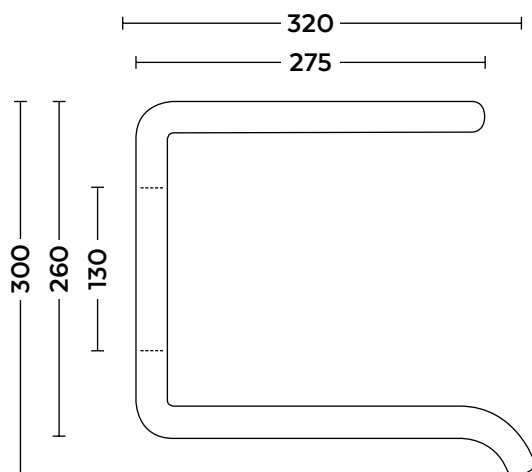

Kapp- och skohylla i skiktlimmad formpressad ek, bok eller björk. Hyllplan av rundstav.

SPECIFIKATIONER	TILLBEHÖR
Användning: Alla typer av miljöer	Galge
Leveranstid: 1-3 veckor	Inklädnadslist trä
Dimensioner: Kan levereras i valfri längd upp till 3000 mm	
Funktionshinderanpassning: Ja	

	KONSOL	HYLLPLAN	GALGRÖR	KROK
METALL				
Mässing			●	●
Stål förkromat			●	●
TRÄ				
Björk	●	●		
Bok	●	●		
Ek	●	●		

ARTIKEL NR

6T Kapphylla formpressad
6T-HDK Kapphylla justerbar
6T-S1 Skohylla enkel
6T-S2 Skohylla dubbel

Detra arbetar medvetet för minskad miljöpåverkan. Våra produkter är godkända i Sunda Hus Byggvarubedömning.

FRÅGOR OCH BESTÄLLNING.

Kontakta oss på 0303-24 04 64 eller detra@detra.se.

Vid beställning vänligen ange artikelnummer och val av material/färg/längd.

Sid 2(2)