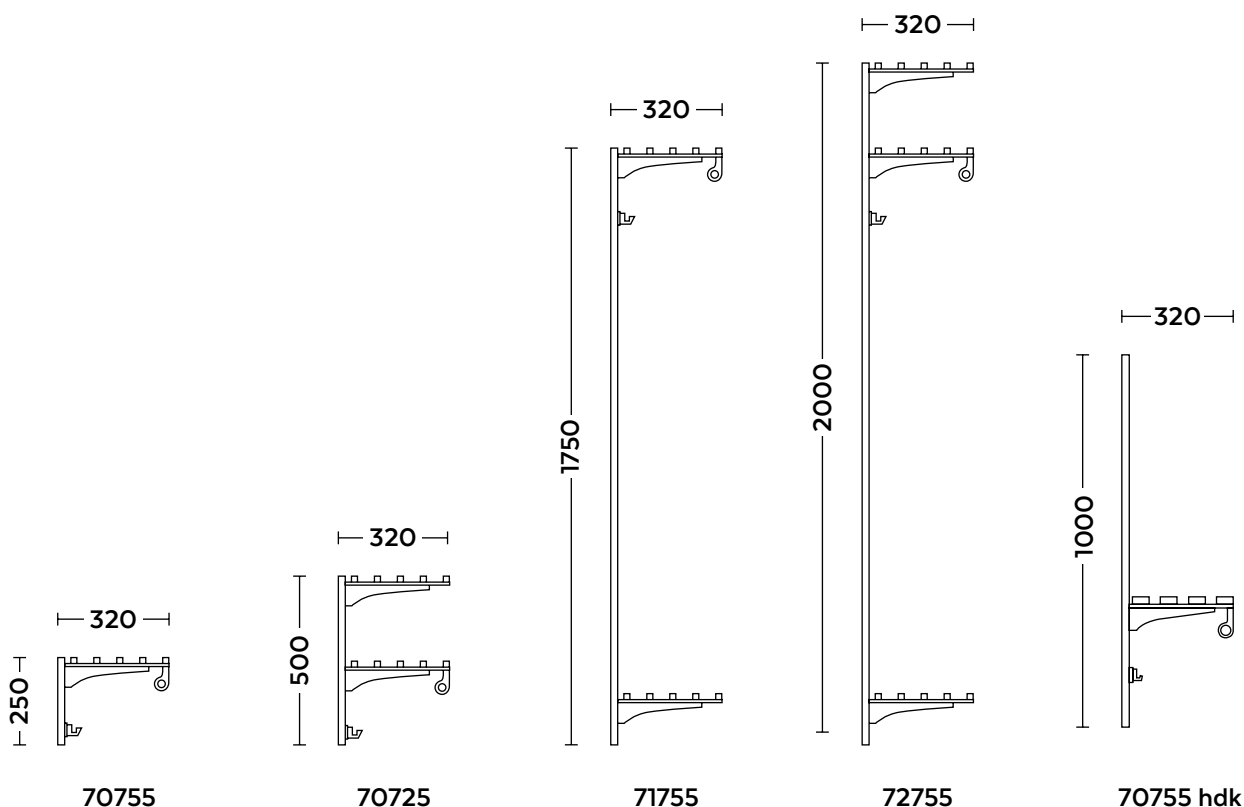

Kapp- och skohylla för väggmontage. Kroklist i naturanodiserad aluminium. Finns också med dubbla hyllplan, samt i HDK-utförande för flexibelt montage på väggskena.

SPECIFIKATIONER	TILLBEHÖR	MÅTT
Användning: Alla typer av miljöer Leveranstid: 3 veckor Dimensioner: Valfri längd Funktionshinderanpassning: Ja	Galge	Hatthylla: 18 x 18 mm fyrkantsrör Skohylla: 18 x 18 mm fyrkantsrör Kroklist: 40 x 5 mm Krokar: cc 150 mm Galgstång: Ø 25 mm rundrör Väggskena: Längd enligt ritningar Skruvhål skena: cc 250 mm Fästskruv: 4,0 - 4,5 mm

	KONSOL	HYLLPLAN	GALGRÖR	KROKLIST	KROK
METALL					
Aluminium	●	●	●	●	●

ARTIKEL NR

70755 Kapphylla aluminium
70755-HDK Kapphylla justerbar
71755 Kapp- och skohylla alu
70725 Kapphylla dubbel
72755 Kapphylla dubbel m skohylla

Detra arbetar medvetet för minskad miljöpåverkan. Våra produkter är godkända i Sunda Hus Byggvarubedömning.

FRÅGOR OCH BESTÄLLNING.

Kontakta oss på 0303-24 04 64 eller detra@detra.se.

Vid beställning vänligen ange artikelnummer och val av material/färg/längd.

Sid 2(2)