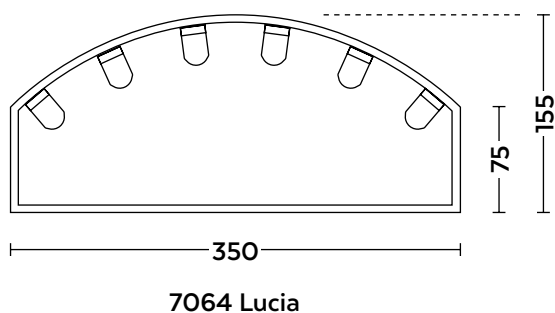

Kroklisten är lämplig för skolor, förskolor och liknande miljöer med stort slitage och risk för skadegörelse. Kroklisten klarar hög belastning och har en barnvänlig form. I serien finns även nr 7064-Lucia.

- Krokarna kan inte brytas med handkraft
- Endast en infästning per modul vid monteringen (+ändstycke)
- Kan monteras med krokarna inåt eller utåt
- Kroklisterna kan erhållas i svart, vit eller silverkulör

SPECIFIKATIONER

Användning: Skolor, väntrum och samlingslokaler etc
Leveranstid: 3 veckor

	KROKLIST	KROK
FÄRG	■ ■ ■	■ ■ ■
METALL		
Stål	●	●

ARTIKEL NR

706 Systemkroklist
7064 Kroklist välvd

Detra arbetar medvetet för minskad miljöpåverkan. Våra produkter är godkända i Sunda Hus Byggvarubedömning.

FRÅGOR OCH BESTÄLLNING.

Kontakta oss på 0303-24 04 64 eller detra@detra.se.

Vid beställning vänligen ange artikelnummer och val av material/färg/längd.

Sid 2(2)