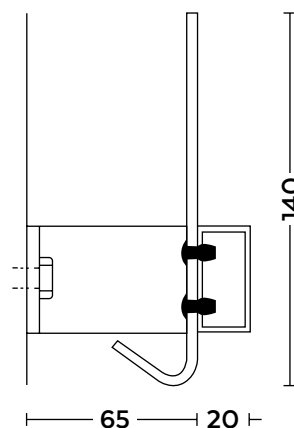

Kroklisten är lämplig för skolor, förskolor och liknande miljöer med stort slitage och risk för skadegörelse. Kroklisten klarar hög belastning och har en barnvänlig form. I serien finns även nr 7064-Lucia.

- Krokarna kan inte brytas med handkraft
- Endast en infästning per modul vid monteringen (+ändstycke)
- Kan monteras med krokarna inåt eller utåt
- Kroklisterna kan erhållas i svart, vit eller silverkulör

SPECIFIKATIONER

Användning: Skolor, väntrum och samlingslokaler etc
Leveranstid: 3 veckor

	KROKLIST	KROK
FÄRG	■ ■ ■	■ ■ ■
METALL		
Stål	●	●

ARTIKEL NR

706 Systemkroklist
7064 Kroklist välvd

Detra arbetar medvetet för minskad miljöpåverkan. Våra produkter är godkända i Sunda Hus Byggvarubedömning.

FRÅGOR OCH BESTÄLLNING.

Kontakta oss på 0303-24 04 64 eller detra@detra.se.

Vid beställning vänligen ange artikelnummer och val av material/färg/längd.

Sid 2(2)