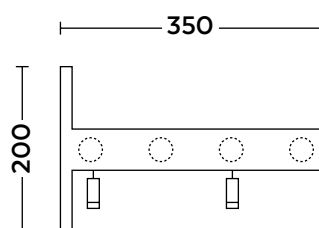

Kapphylla 901