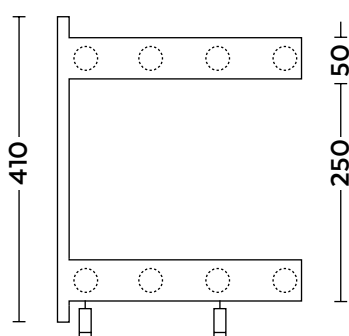

Kapphylla av metall för skolor, väntrum och samlingslokaler etc. Rymmer ett stort antal plagg på begränsat utrymme. Konsoler kan, förutom standardfärg, erhållas i valfri kulör enligt RAL pulverlacksystem. Hyllplan av 25mm rundrör. Hyllan kan levereras i valfri längd.

SPECIFIKATIONER	TILLBEHÖR
Användning: Offentlig samt bostadsmiljö	Krok
Leveranstid: 1-3 veckor	Galge
Dimensioner: Valfri längd	
Funktionshinderanpassad: Ja	
Krokar: 9st krokar per meter	
Hyllplan: 25mm rundrör	

	KONSOL	HYLLPLAN	KROK
FÄRG	■ □ ■		
METALL			
Aluminium		●	●
Stål	●		
Stål rostfritt polerat	●	●	●
Stål rostfritt borstat		●	
Mässing		●	●
Stål förkromat			●

Kapphylla 902