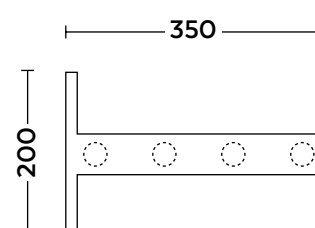

Skohylla 901 S

ARTIKEL NR

901M Kapphylla enkel
901M HDK Kapphylla justerbar
902M Kapphylla dubbel
902M HDK Kapphylla justerbar

Detra arbetar medvetet för minskad miljöpåverkan. Våra produkter är godkända i Sunda Hus Byggvarubedömning.

FRÅGOR OCH BESTÄLLNING.

Kontakta oss på 0303-24 04 64 eller detra@detra.se.

Vid beställning vänligen ange artikelnummer och val av material/färg/längd.

Sid 2(2)