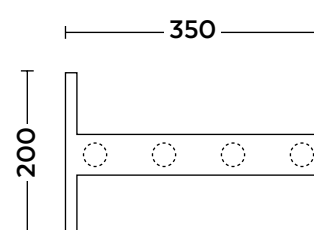

Skohylla 901 S

ARTIKEL NR

- 901R Kapphylla enkel
- 902R Kapphylla dubbel
- 901R HDK Kapphylla enkel justerbar
- 902R HDK Kapphylla dubbel justerbar

Detra arbetar medvetet för minskad miljöpåverkan. Våra produkter är godkända i Sunda Hus Byggvarubedömning.

FRÅGOR OCH BESTÄLLNING.

Kontakta oss på 0303-24 04 64 eller detra@detra.se.

Vid beställning vänligen ange artikelnummer och val av material/färg/längd.

Sid 2(2)