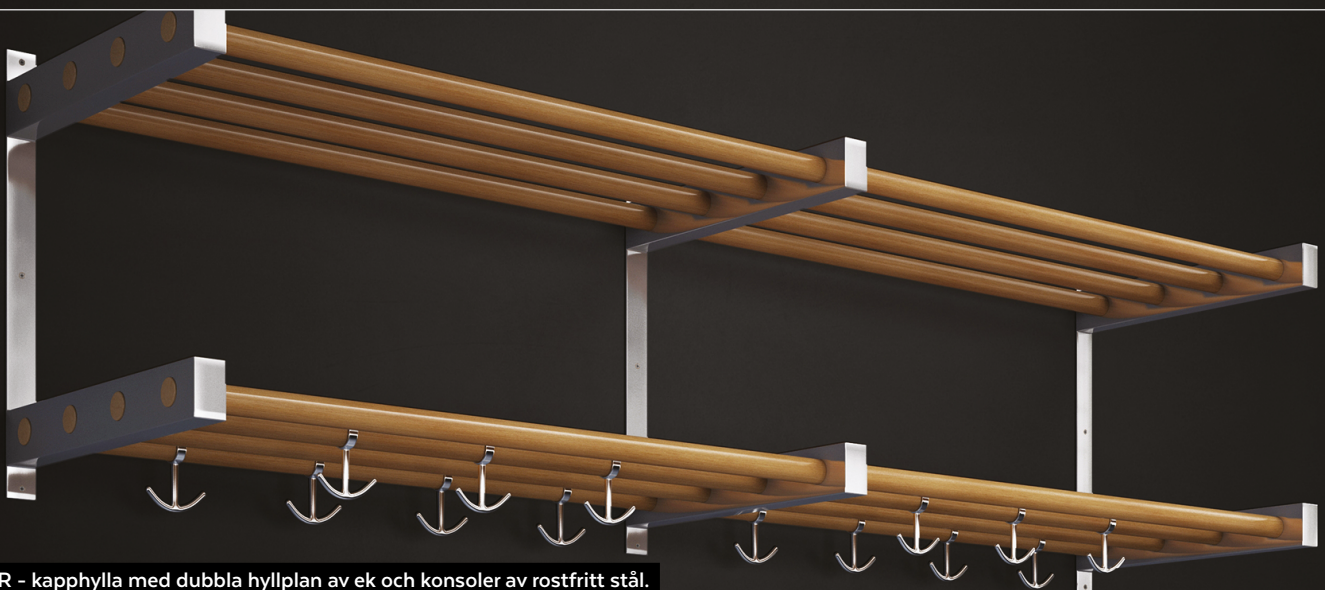

# SERIE 9 R / HDK – KAPPHYLLA ROSTFRITT

901R - Kapphylla med enkelt hyllplan av bok, och konsoler av rostfritt stål.

901R - Kapphylla med enkelt hyllplan och konsoler av rostfritt stål.

902R - kapphylla med dubbla hyllplan av ek och konsoler av rostfritt stål.

Sid 1(2)

Klädhylla med konsoler i borstat rostfritt stål. Hyllplan i 25mm rostfritt rundrör alternativt rundstav av trä. Rymmer ett stort antal plagg på begränsat utrymme. Levereras i valfri längd.

SPECIFIKATIONER	TILLBEHÖR
<b>Användning:</b> Alla typer av miljöer	Krok
<b>Leveranstid:</b> 1-3 veckor	Galge
<b>Dimensioner:</b> Valfri längd	Inklädnadslist trä
<b>Krokar:</b> 9 st ankarkrokar per meter	
<b>Funktionshinderanpassad:</b> Ja	

#### ARTIKEL NR

- 901R Kapphylla enkel
- 902R Kapphylla dubbel
- 901R HDK Kapphylla enkel justerbar
- 902R HDK Kapphylla dubbel justerbar

Detra arbetar medvetet för minskad miljöpåverkan. Våra produkter är godkända i Sunda Hus Byggvarubedömning.