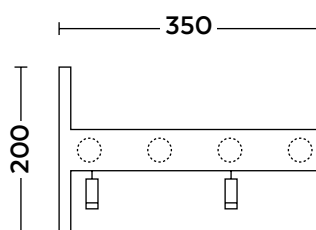

Kapphylla 901