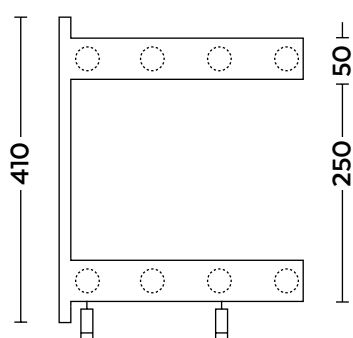

Klädhylla med konsoler i borstat rostfritt stål. Hyllplan i 25mm rostfritt rundrör alternativt rundstav av trä. Rymmer ett stort antal plagg på begränsat utrymme. Levereras i valfri längd.

SPECIFIKATIONER	TILLBEHÖR
Användning: Alla typer av miljöer	Krok
Leveranstid: 1-3 veckor	Galge
Dimensioner: Valfri längd	Inklädnadslist trä
Krokar: 9 st ankarkrokar per meter	
Funktionshinderanpassad: Ja	

	KONSOL	HYLLPLAN	KROK
METALL			
Aluminium		●	
Stål rostfritt borstat	●	●	
Stål rostfritt polerat		●	●
Mässing		●	
TRÄ			
Björk		●	
Bok		●	
Ek		●	

Kapphylla 902