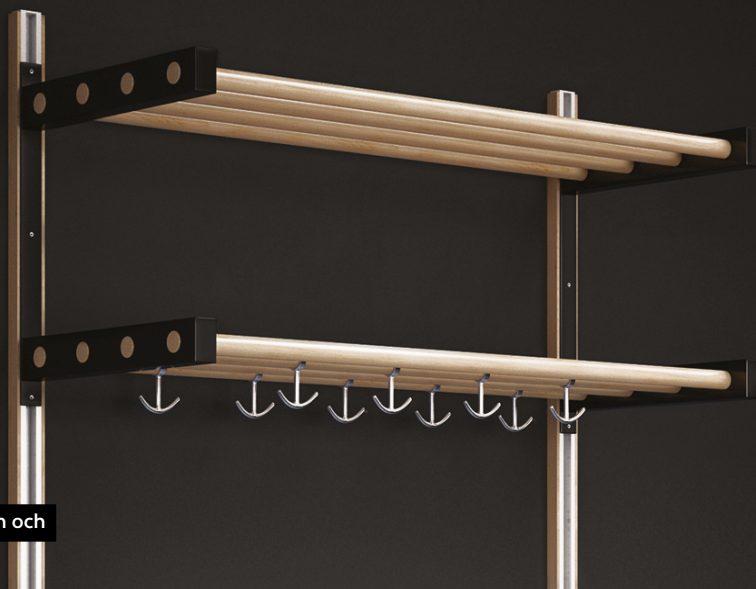

SERIE 9 T / HDK - KAPPHYLLA TRÄ

901T-EK - Kapphylla med enkelt hyllplan. Konsoler av stål, hyllplan av 25mm rundstav i lackat trä.

901T-EK kapphylla med enkelt hyllplan. konsoler av rostfritt stål och hyllplan av 25 mm rundstav.

902T-HDK - Kapphylla med dubbla hyllplan och inklädnadslistor av björk.

Sid 1(2)

Kapphylla med enkelt eller dubbelt hyllplan av 25mm rundstav. Rymmer ett stort antal plagg på begränsat utrymme. Konsoler kan, förutom i standardfärg, erhållas i andra kulörer enligt RAL pulverlacksystem. Levereras i valfri längd.

SPECIFIKATIONER	TILLBEHÖR
Användning: Alla typer av miljöer	Krok
Leveranstid: 1-3 veckor	Galge
Dimensioner: Valfri längd	Inklädnadslist trä
Krokar: 9 st ankarkrokar per meter	
Funktionshinderanpassad: Ja	

	KONSOL	HYLLPLAN	KROK
FÄRG	■ □ ■		
METALL			
Stål	●		
Mässing			●
Stål rostfritt polerat			●
TRÄ			
Björk		●	
Bok		●	
Ek		●	

Kapphylla 902

Kapphylla 901

Skohylla 901 S

ARTIKEL NR

901T Kapphylla enkel
 902T Kapphylla dubbel
 901T-HDK Kapphylla enkel justerbar
 902T-HDK Kapphylla dubbel justerbar