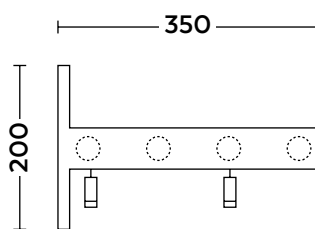

Kapphylla 901