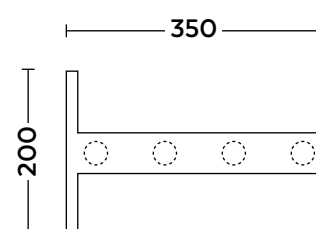

Skohylla 901 S

ARTIKEL NR

901T Kapphylla enkel
902T Kapphylla dubbel
901T-HDK Kapphylla enkel justerbar
902T-HDK Kapphylla dubbel justerbar

Detra arbetar medvetet för minskad miljöpåverkan. Våra produkter är godkända i Sunda Hus Byggvarubedömning.

FRÅGOR OCH BESTÄLLNING.

Kontakta oss på 0303-24 04 64 eller detra@detra.se.

Vid beställning vänligen ange artikelnummer och val av material/färg/längd.

Sid 2(2)