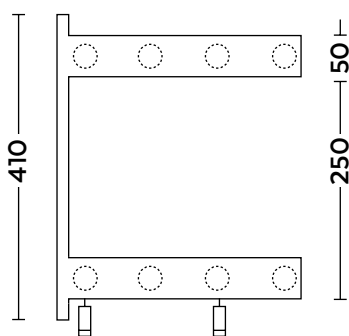

Kapphylla med enkelt eller dubbelt hyllplan av 25mm rundstav. Rymmer ett stort antal plagg på begränsat utrymme. Konsoler kan, förutom i standardfärg, erhållas i andra kulörer enligt RAL pulverlacksystem. Levereras i valfri längd.

SPECIFIKATIONER	TILLBEHÖR
Användning: Alla typer av miljöer	Krok
Leveranstid: 1-3 veckor	Galge
Dimensioner: Valfri längd	Inklädnadslist trä
Krokar: 9 st ankarkrokar per meter	
Funktionshinderanpassad: Ja	

	KONSOL	HYLLPLAN	KROK
FÄRG	■ □ ■		
METALL			
Stål	●		
Mässing			●
Stål rostfritt polerat			●
TRÄ			
Björk		●	
Bok		●	
Ek		●	

Kapphylla 902