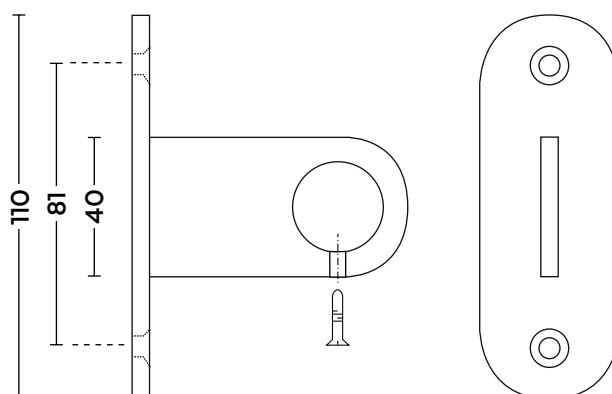

KONSOL	KROKLIST	KROK
FÄRG	 Krom		
METALL			
Stål	●		
Stål rostfritt		●	
Stål rostfritt polerat			●
TRÄ			
Björk		●	
Bok		●	
Ek		●	

ARTIKEL NR

9440T Krokstav trä

9440M Krokstav metall

Detra arbetar medvetet för minskad miljöpåverkan. Våra produkter är godkända i Sunda Hus Byggvarubedömning.

FRÅGOR OCH BESTÄLLNING.

Kontakta oss på 0303-24 04 64 eller detra@detra.se.

Vid beställning vänligen ange artikelnummer och val av material/färg/längd.

Sid 2(2)